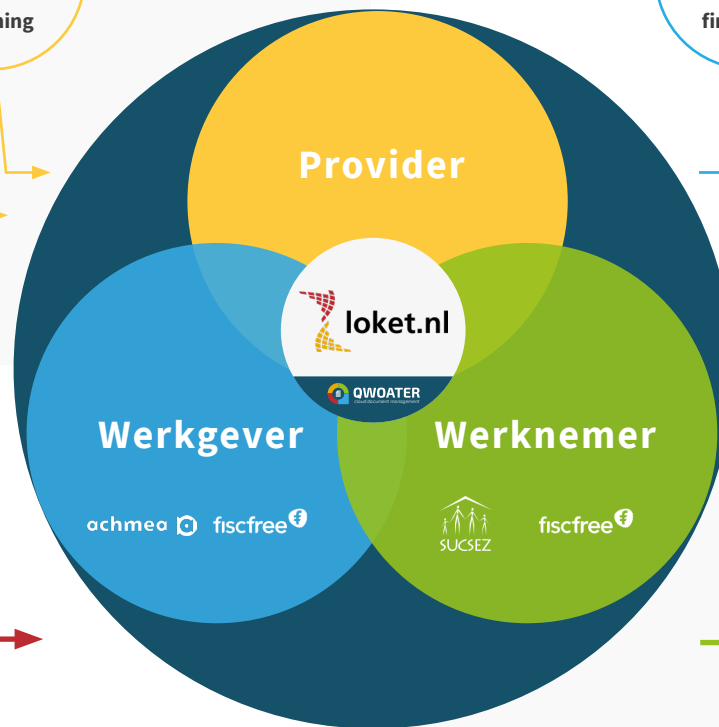

Input koppelingen

Onder andere:

- ▶ L1nda
- ▶ Atea
- ▶ Personeelssysteem
- ▶ Tamigo

Output koppelingen

Onder andere:

- ▶ Exact Online
- ▶ Visma
- ▶ Yuki
- ▶ Twinfield

Onder andere:

- ▶ Gearsoft
- ▶ Incomm
- ▶ Securelogin
- ▶ Datawear

Overige koppelingen

Analyse koppelingen

Onder andere:

- ▶ Visionplanner
- ▶ Ezora
- ▶ Qlik
- ▶ Analys.io
- ▶ MKB Banenmonitor

Een greep uit:

Input koppelingen

Output koppelingen

75+ koppelingen met Loket.nl