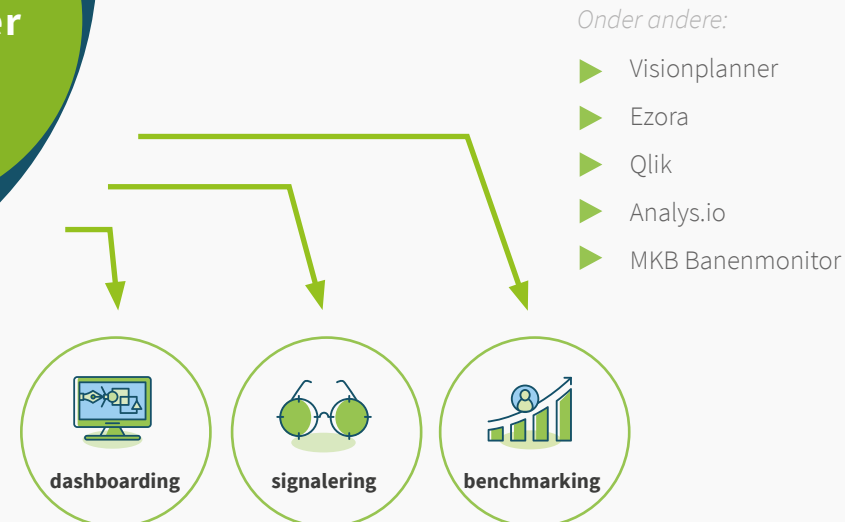

Input koppelingen

Onder andere:

- ▶ L1nda
- ▶ Atea
- ▶ Personeelssysteem
- ▶ Tamigo

Output koppelingen

Onder andere:

- ▶ Exact Online
- ▶ Visma
- ▶ Yuki
- ▶ Twinfield

Onder andere:

- ▶ Gearsoft
- ▶ Incomm
- ▶ Securelogin
- ▶ Datawear

Overige koppelingen

Analyse koppelingen

Onder andere:

- ▶ Visionplanner
- ▶ Ezora
- ▶ Qlik
- ▶ Analys.io
- ▶ MKB Banenmonitor

Een greep uit:

Input koppelingen

Output koppelingen

75+ koppelingen met Loket.nl